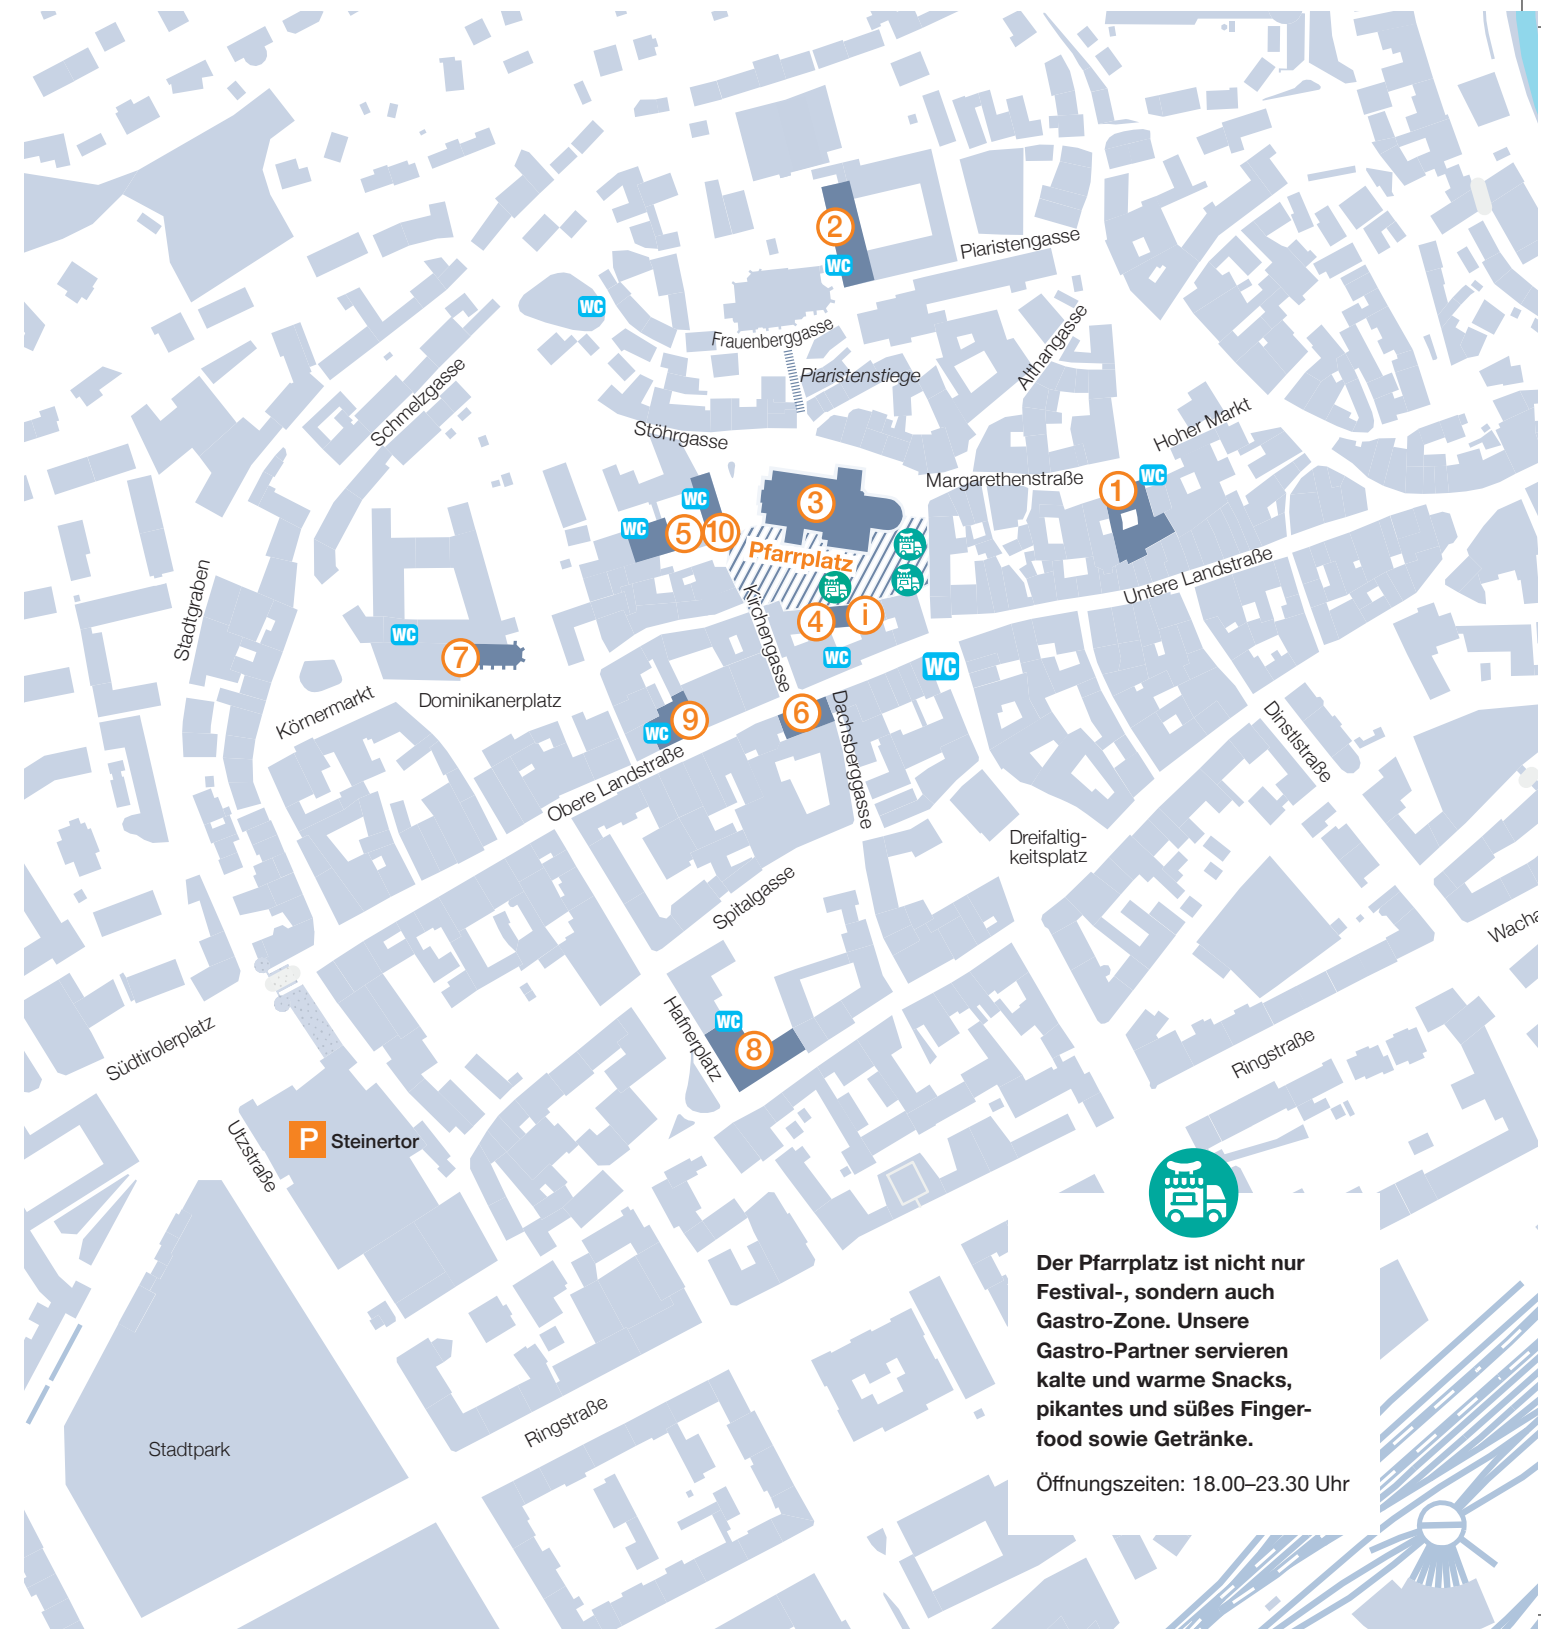

⑥ Bürgerspitalskirche

19.30 Uhr: CHORinna Scheibbs
20.05 Uhr: Klang.Stimmen
20.40 Uhr: Steininger and friends
21.15 Uhr: cons:pirito
21.50 Uhr: Chameleons

⑦ museumkrams, Dominikanerkirche

19.30 Uhr: EvanGospel
20.05 Uhr: MMS Langenlois
20.40 Uhr: CHORyphäen
21.15 Uhr: Landesjugendchor Niederösterreich
21.50 Uhr: Capella Cantabile

⑧ Musikschule, Konzertsaal

19.30 Uhr: SingSwingSoul
20.05 Uhr: Gesangverein Haitzendorf
20.40 Uhr: Chorale Totale
21.15 Uhr: Mauerbachstimmen
21.50 Uhr: Klangbäckerei Chor

⑨ Volkshochschule, Fellnerhof

19.30 Uhr: Stammersdorfer MGV 1890
20.05 Uhr: MMS Tulln, Klasse 3b
20.40 Uhr: TEMPERAMENTE
21.15 Uhr: Klang.Stimmen
21.50 Uhr: chor70 Hainfeld

⑩ Pfarrhof, Meditationssaal

19.30 Uhr: Landesjugendchor Niederösterreich
20.05 Uhr: Vokal Harmonie
20.40 Uhr: BRG/BORG St. Pölten, Ensemble
21.15 Uhr: MGV „Gamsveigerl“ Miesenbach
21.50 Uhr: Vokalensemble HaWei

Der Pfarrplatz ist nicht nur Festival-, sondern auch Gastro-Zone. Unsere Gastro-Partner servieren kalte und warme Snacks, pikantes und süßes Fingerfood sowie Getränke.
Öffnungszeiten: 18.00–23.30 Uhr